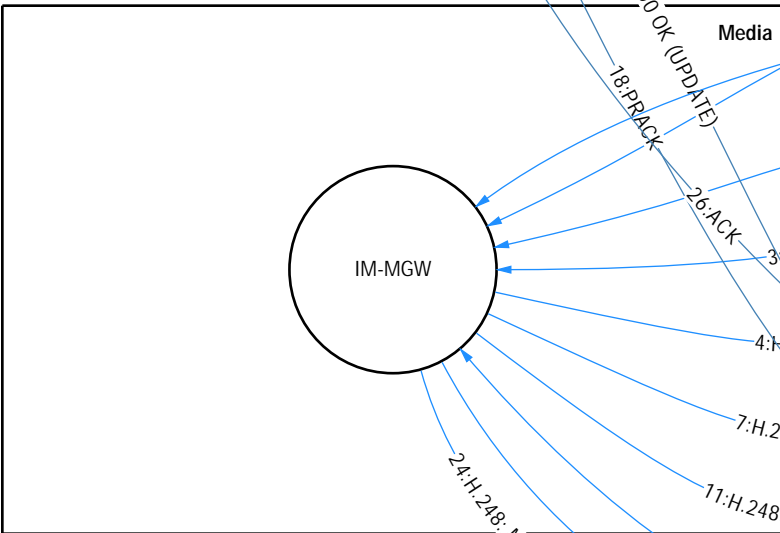

31:H.248: SUB.resp

33:H.248: SUB.resp

34:ISUP RLC

29:ISUP REL

IMS Core Network

Home IMS

PSTN Interface

Signaling